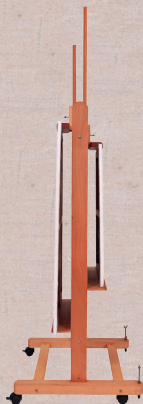

M/19

NEW

Bifacciale

Double sided

Double face

Exposicion

Zwillings

kg 17  
37½ lbs

min. cm. 160 • 63" max. cm. 265 • 104 ½"

max. cm. 135 • 53 ½"

Cavalletti da studio / Studio easels  
Chevalets d'atelier / Caballetes de estudio / Atelierstaffeleien

Bifacciale

Double sided

Double face

Exposicion

Zwilling's

**NEW**

M/19

cm. 8 • 3"

cm. 11 • 4 1/4"

cm. 114.7 • 44 3/4"

Cavalletti da studio / Studio easels  
Chevalets d'atelier / Caballetes de estudio / Atelierstaffeleien