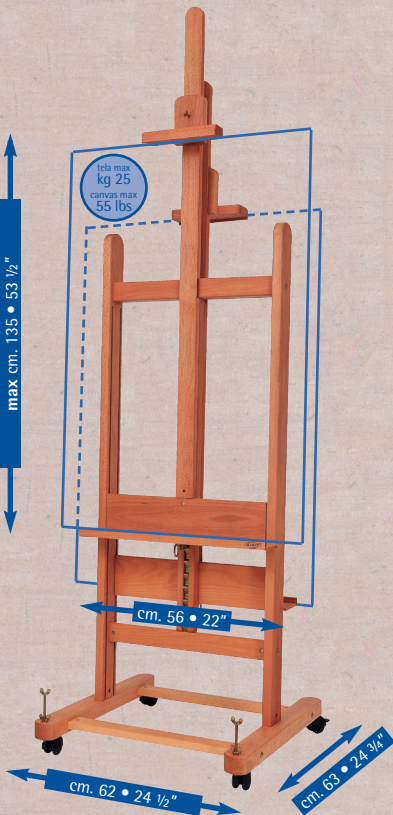

M/19

NEW

Bifacciale

Double sided

Double face

Exposicion

Zwillings

kg 17  
37½ lbs

min. cm. 160 • 63" max. cm. 265 • 104 ½"

max. cm. 135 • 53 ½"

Cavalletti da studio / Studio easels  
Chevalets d'atelier / Caballetes de estudio / Atelierstaffeleien

Bifacciale

Double sided

Double face

Exposicion

Zwilling's

**NEW**

M/19

cm. 8 • 3"

cm. 11 • 4 1/4"

cm. 114.7 • 44 3/4"

Cavalletti da studio / Studio easels  
Chevalets d'atelier / Caballetes de estudio / Atelierstaffeleien